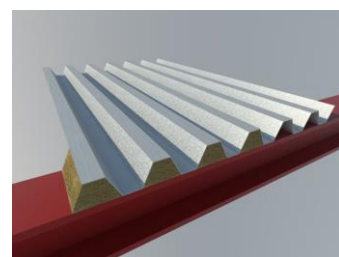

## Prijslijst 2022

geldig vanaf 1 mei 2022

<b>ALERT Steenwol Brandschotjes</b>	<b>Afmetingen</b> hoogte x basis/top x dikte	<b>Brutoprijs</b>	<b>Eenheid</b>
sw brandschotje profiel 70	75x105/155x100 mm	€ 2.60	ST
sw brandschotje profiel 106	110x145/215x100 mm	€ 3.20	ST
sw brandschotje profiel 135	140x150/275x100 mm	€ 4.40	ST
sw brandschotje profiel 137	137x145x276x100 mm	€ 4.40	ST
sw brandschotje profiel 153	160x130/250x100 mm	€ 4.80	ST
sw brandschotje profiel 158	165x130/215x100 mm	€ 5.00	ST
sw brandschotje profiel 200	200x205/305x100 mm	€ 7.50	ST
sw brandschotje profiel 70 L=1M	75x105/155x1000 mm	€ 7.80	ST
sw brandschotje profiel 106 L=1M	110x145/215x1000 mm	€ 8.20	ST
sw brandschotje profiel 135 L=1M	140x150/275x1000 mm	€ 10.20	ST
sw brandschotje profiel 137 L=1M	137x145/276x1000 mm	€ 10.20	ST
sw brandschotje profiel 153 L=1M	160x130/250x1000 mm	€ 11.50	ST
sw brandschotje profiel 158 L=1M	165x130/215x1000 mm	€ 12.20	ST
sw brandschotje profiel 200 L=1M	200x205/305x1000 mm	€ 15.90	ST

<b>ALERT Glaswol ca. 16 kg/m3 geseald in zwarte p.e.-folie (lxbxh)</b>	<b>Brutoprijs</b>	<b>Eenheid</b>
Glaswol ingeseald 1200x600x25 mm	€ 6.80	M2
Glaswol ingeseald 1350x600x40 mm	€ 7.92	M2
Glaswol ingeseald 1350x600x45 mm	€ 8.53	M2
Glaswol ingeseald 1350x600x50 mm	€ 9.28	M2
Glaswol ingeseald 1350x600x60 mm	€ 10.45	M2
Glaswol ingeseald 1350x600x70 mm	€ 11.87	M2
Glaswol ingeseald 1350x600x100 mm	€ 16.05	M2